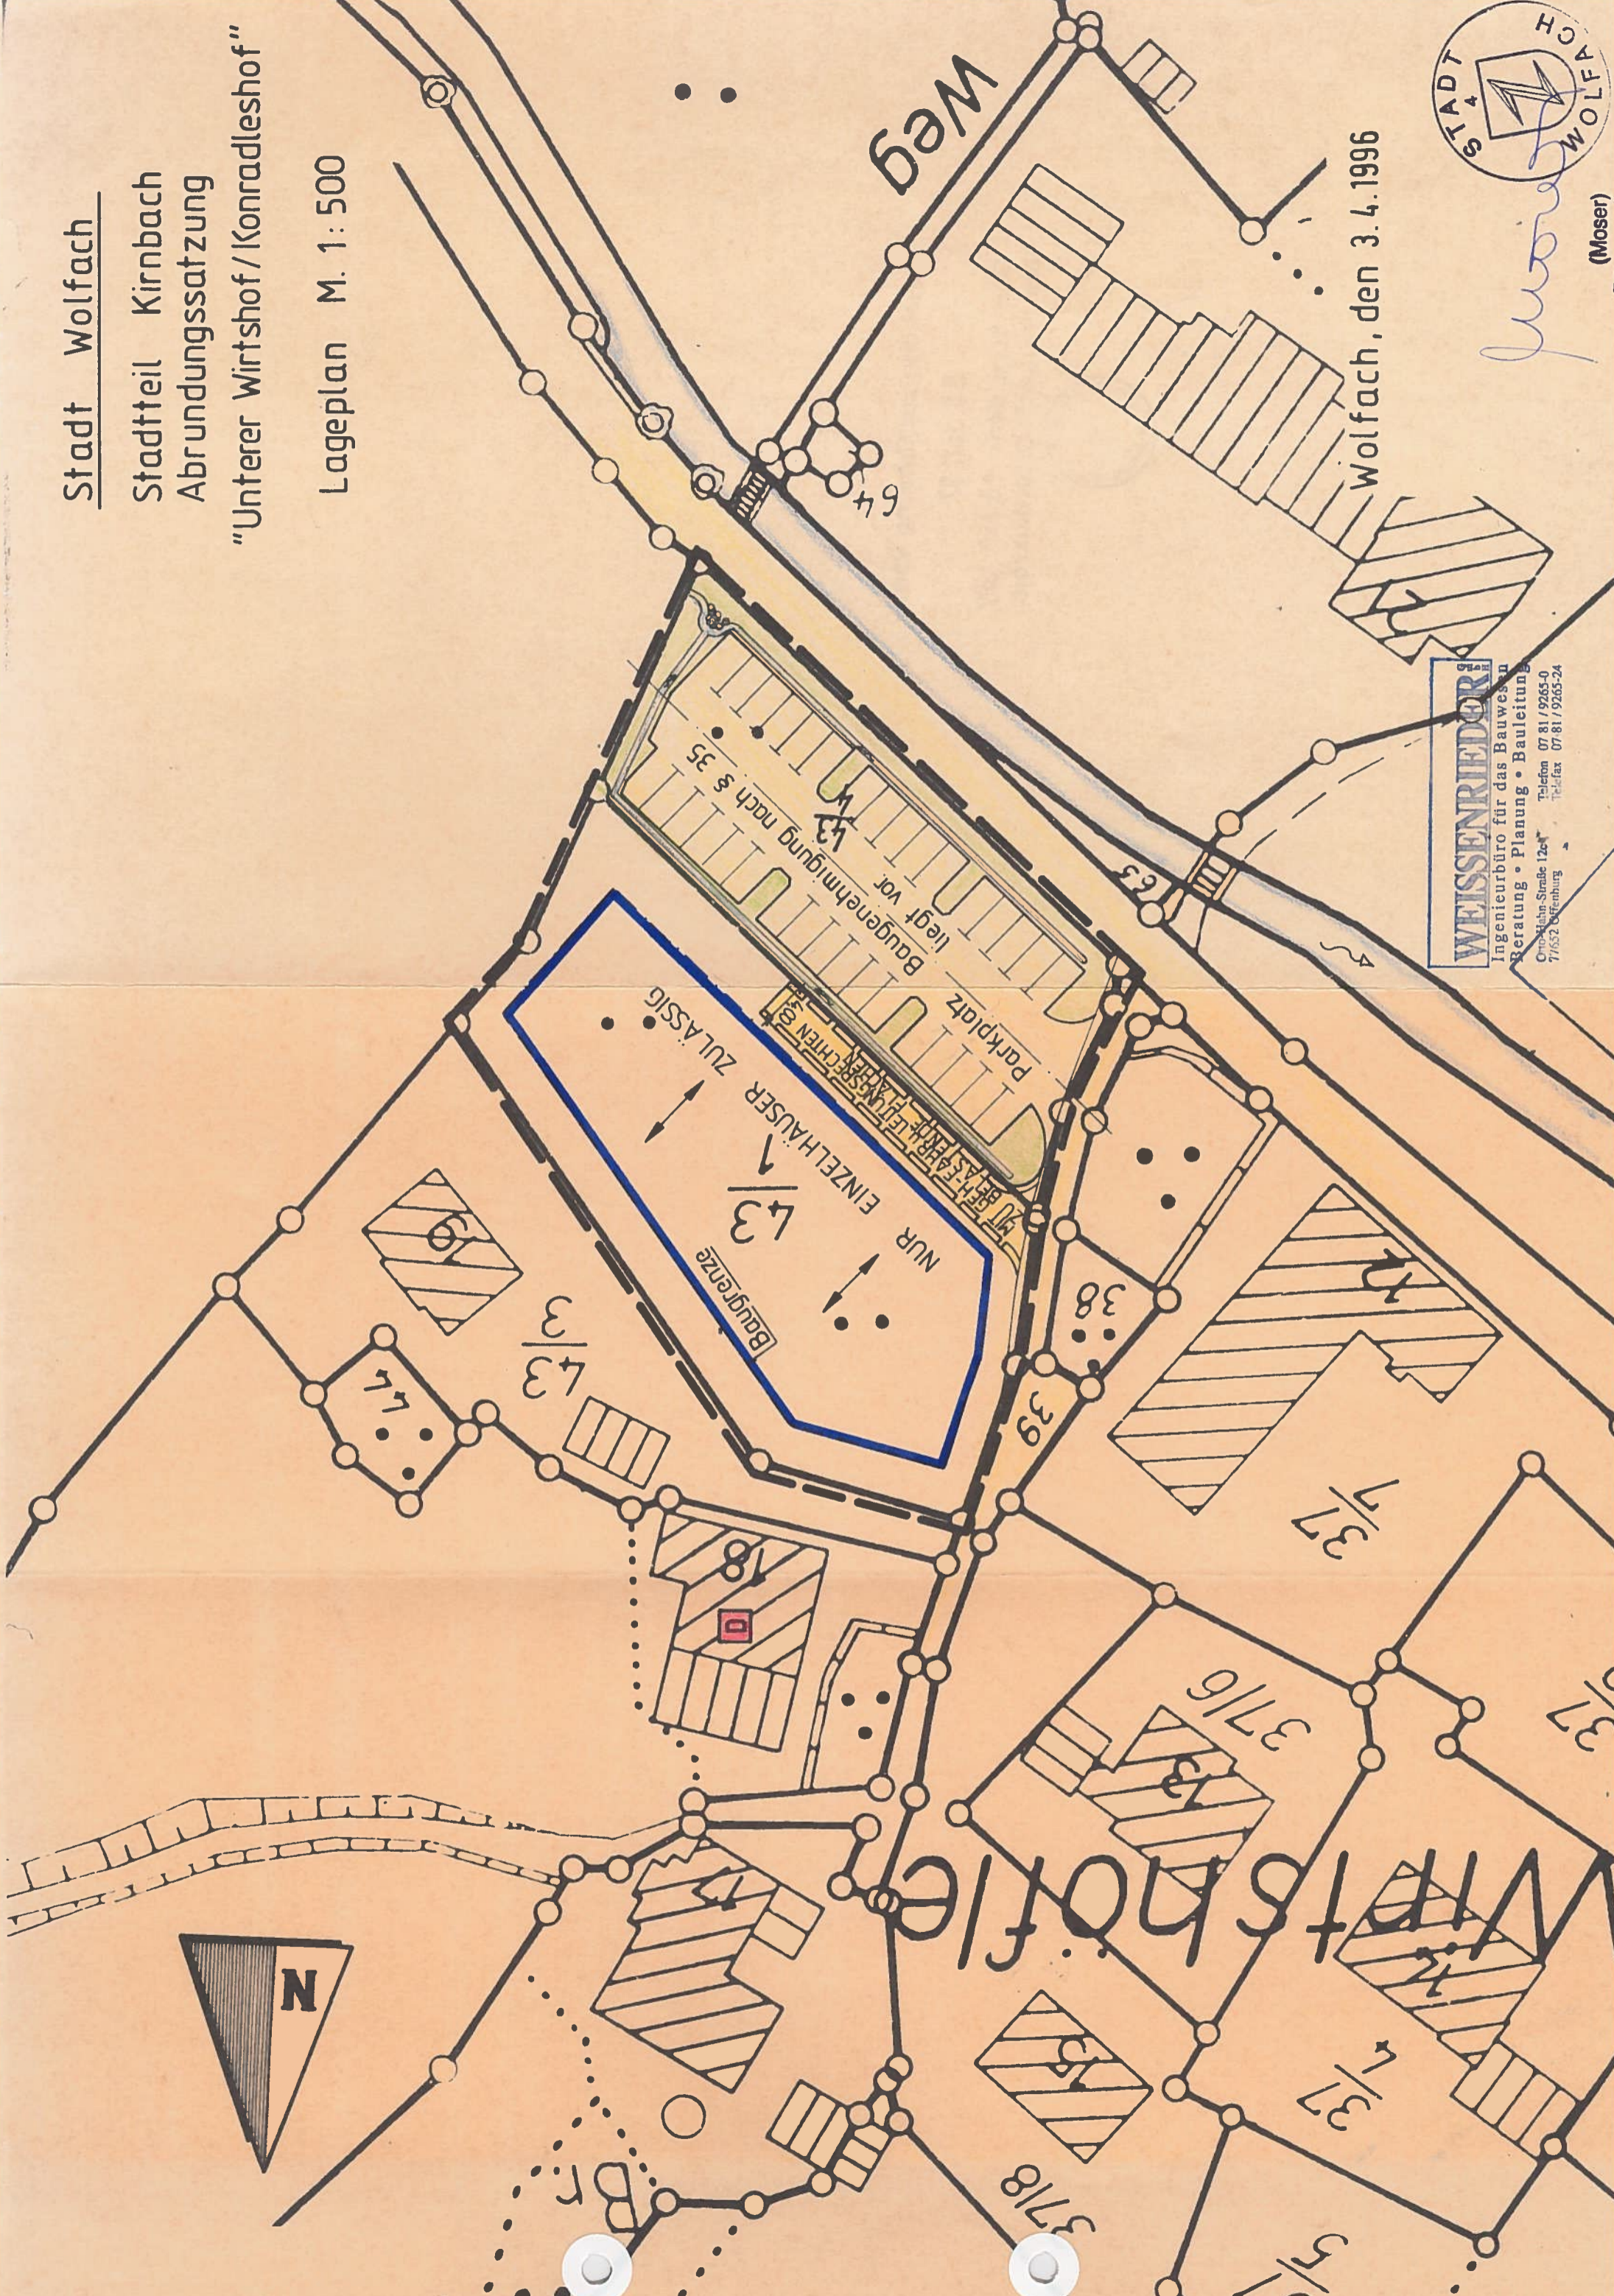

Stadt Wolfach

Stadtteil Kirnbach  
Abrundungssatzung

"Unterer Wirtshof/Konradleshof"

Lageplan M. 1:500

**WEISSRIEDER**  
Ingenieurbüro für das Bauwesen  
Beratung • Planung • Bauleitung  
Orndorfs-Strasse 12a  
71652 Gföhring  
Telefon 07 81 / 9265-0  
Telefax 07 81 / 9265-24