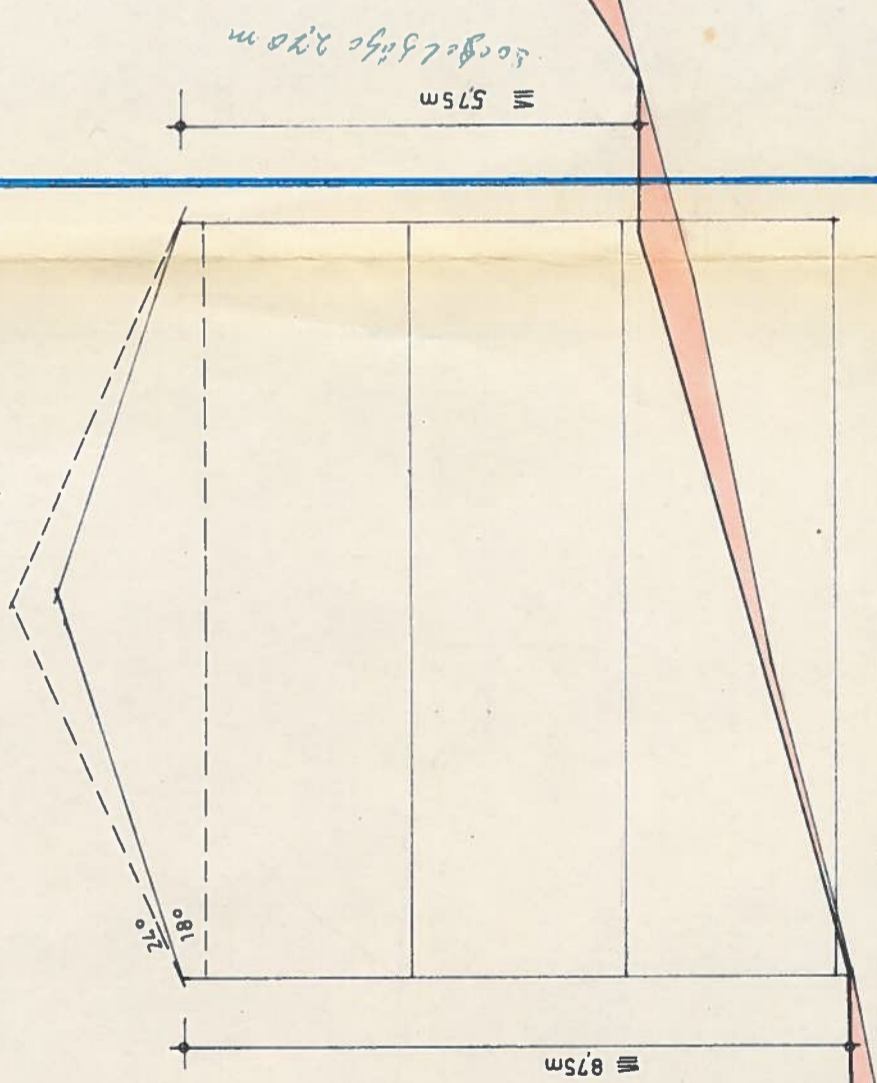

STADT WOLFACH
STRASSBURGER HOF

REGIERUNGSPRÄSIDIUM SÜDBADEN
BERATUNGSSTELLE FÜR BAULEITPLÄNE
FREIBURG I.B.
IA. *Widwald*

31092	
31099	
31090	
31087	
31099	
31102	
31098	
31098	

QUERSCHNITT 3 — 3

M = 1:100

BAUGRENZE

BAUGRENZE

STRASSENHÖHE

GELÄNDEHÖHE
302.00müNN