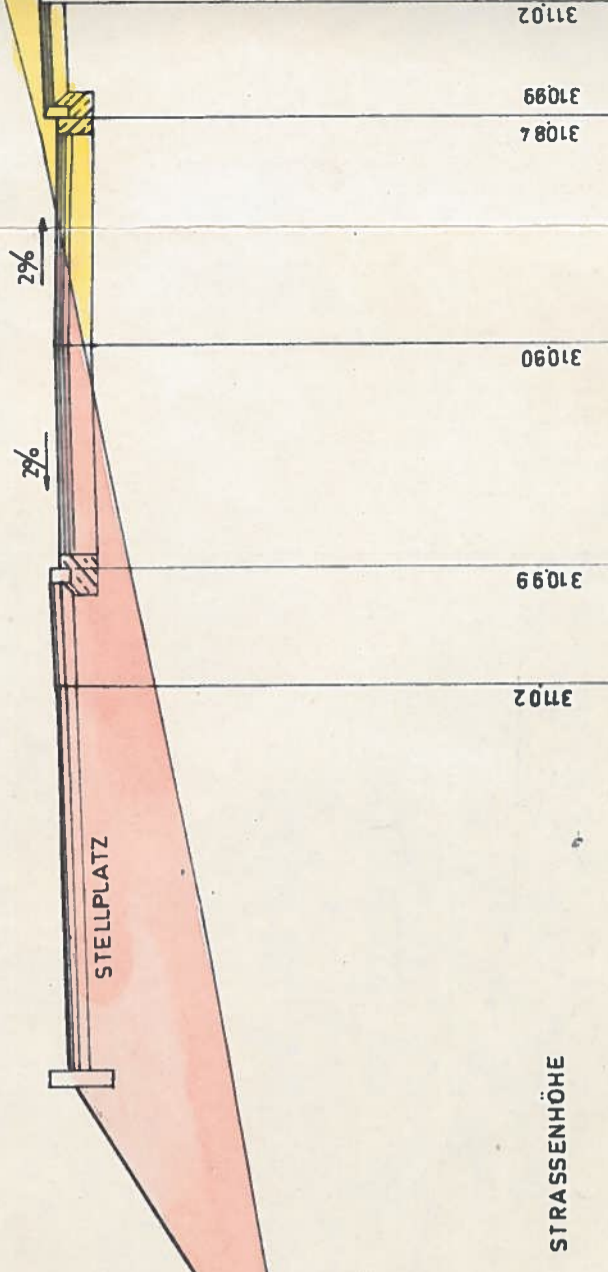

STADT WOLFACH
STRASSBURGER HOF

REGIERUNGSPRÄSIDIUM SÜDBADEN
BERATUNGSSTELLE FÜR BAULEITPLÄNE
FREIBURG I.B.
IA. *Widwald*

31092	
31099	
31090	
31087	
31099	
31102	
31098	
31098	

QUERSCHNITT 3 — 3

M = 1:100

BAUGRENZE

BAUGRENZE

STRASSENHÖHE

GELÄNDEHÖHE
302.00müNN