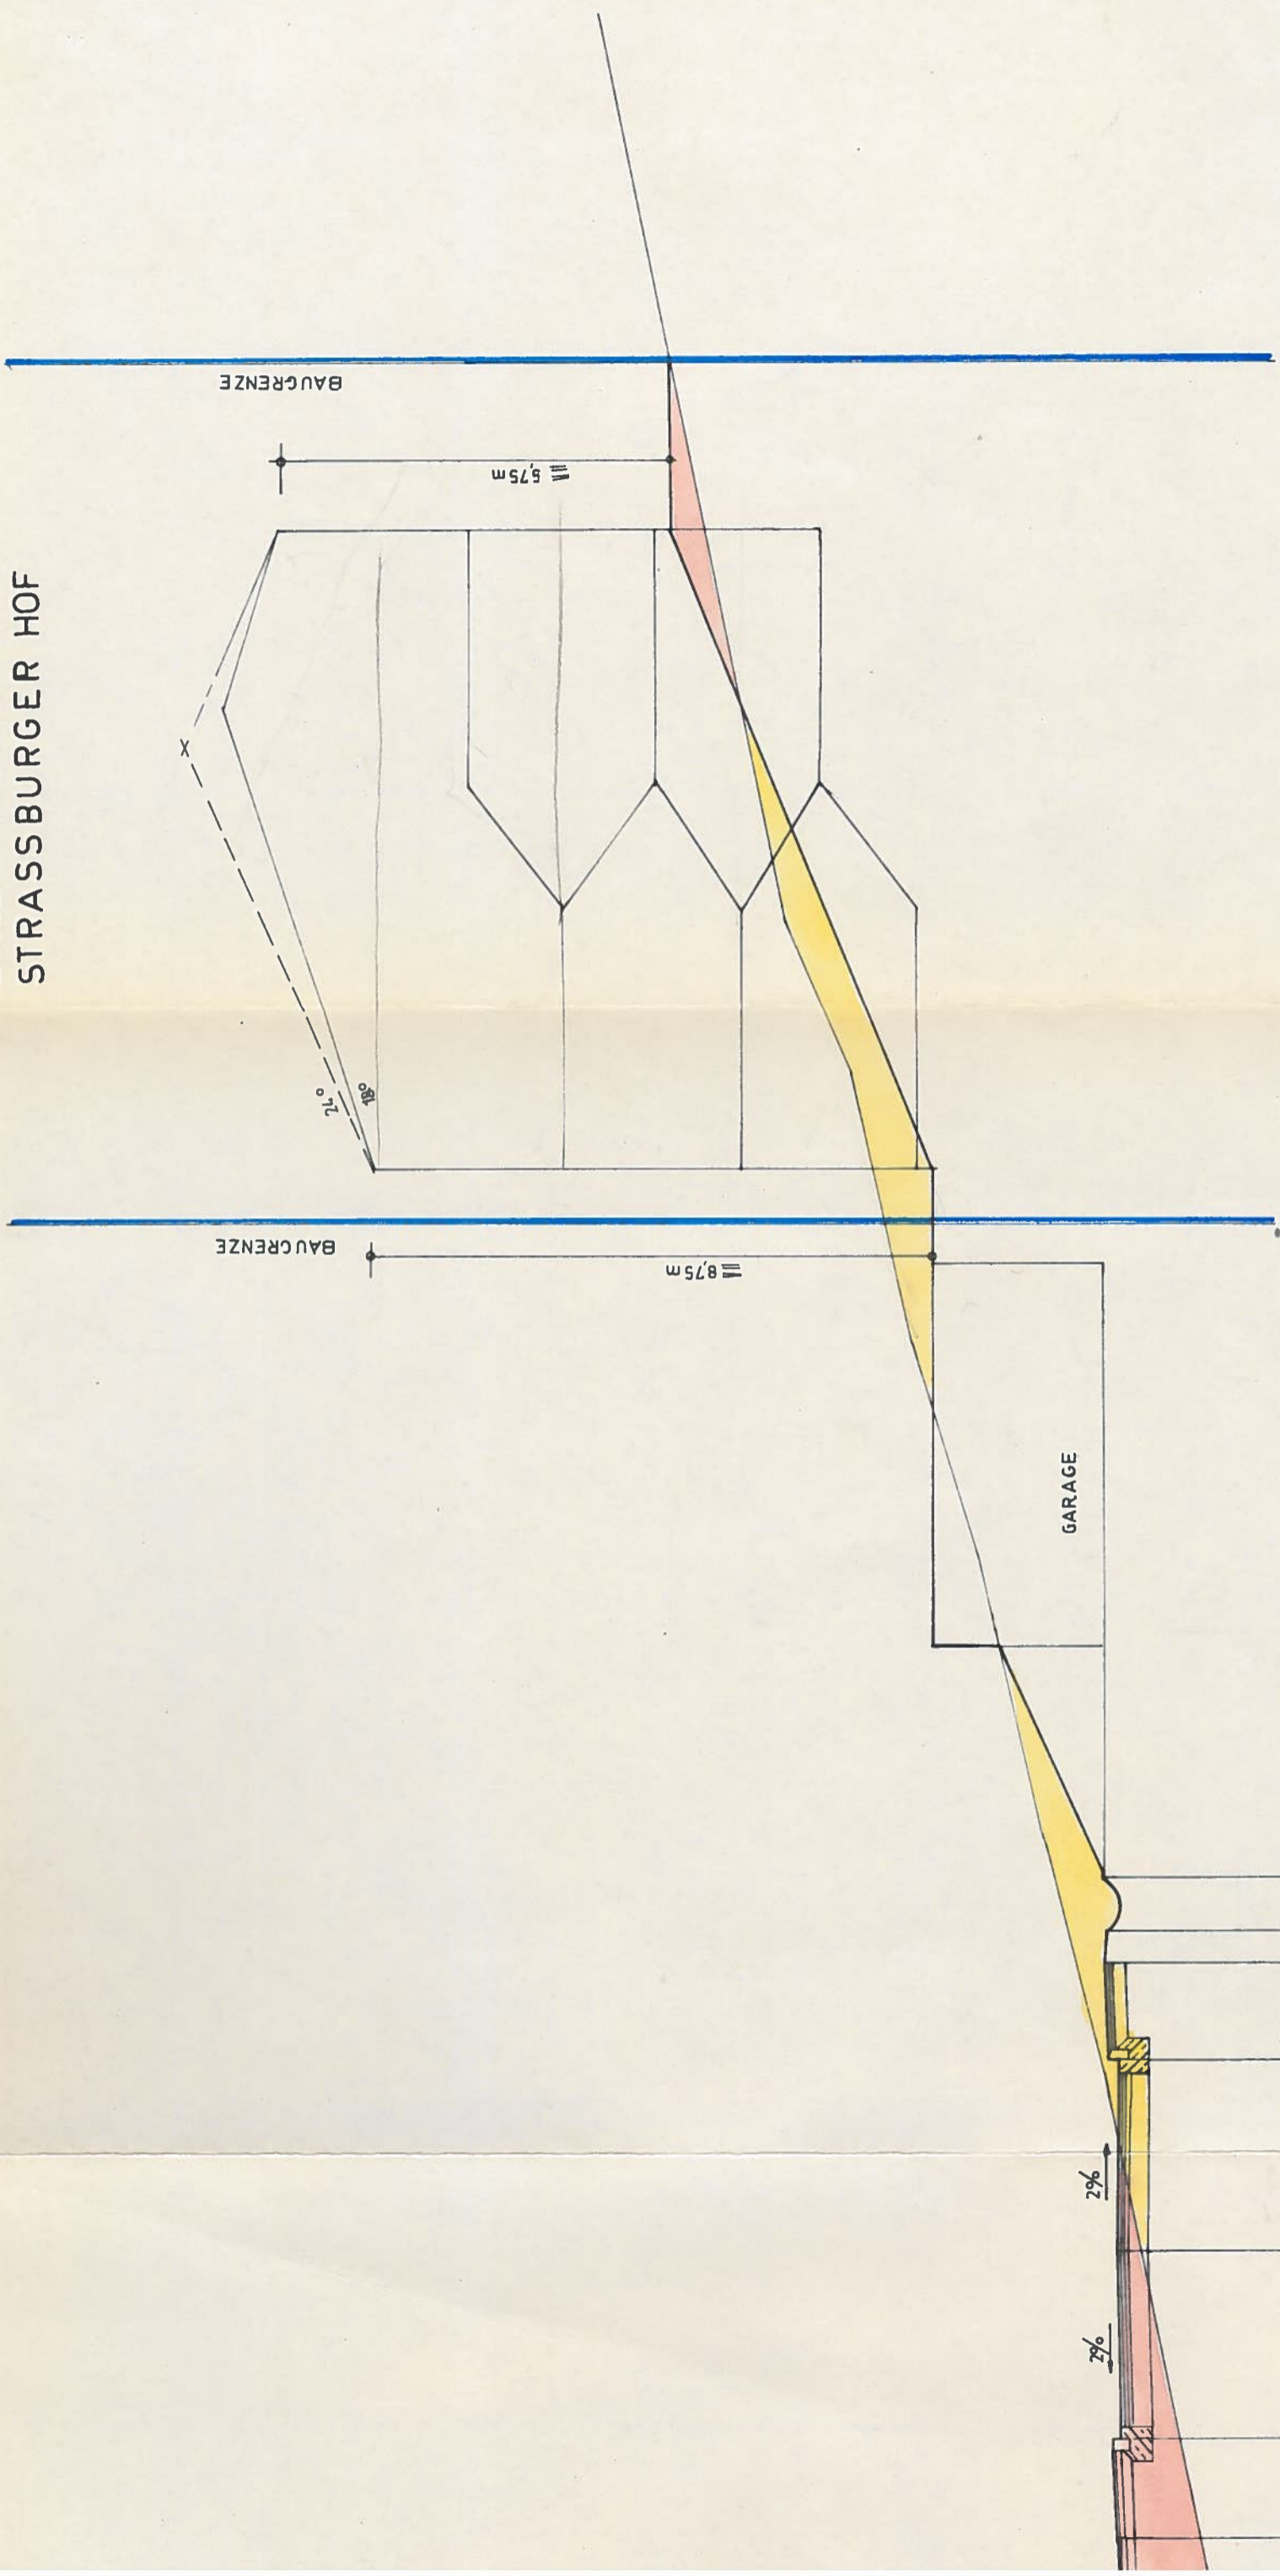

STADT WOLFACH
STRASSBURGER HOF

REGIERUNGSPRÄSIDIUM SÜDBADEN
BERATUNGSSTELLE FÜR BAULEITPLÄNE
FREIBURG I.B.
IA. *Widwald*

31092	
31099	
31090	
31087	
31099	
31102	
31098	
31098	

QUERSCHNITT 3 — 3

M = 1:100

BAUGRENZE

BAUGRENZE

STRASSENHÖHE

GELÄNDEHÖHE
302.00müNN