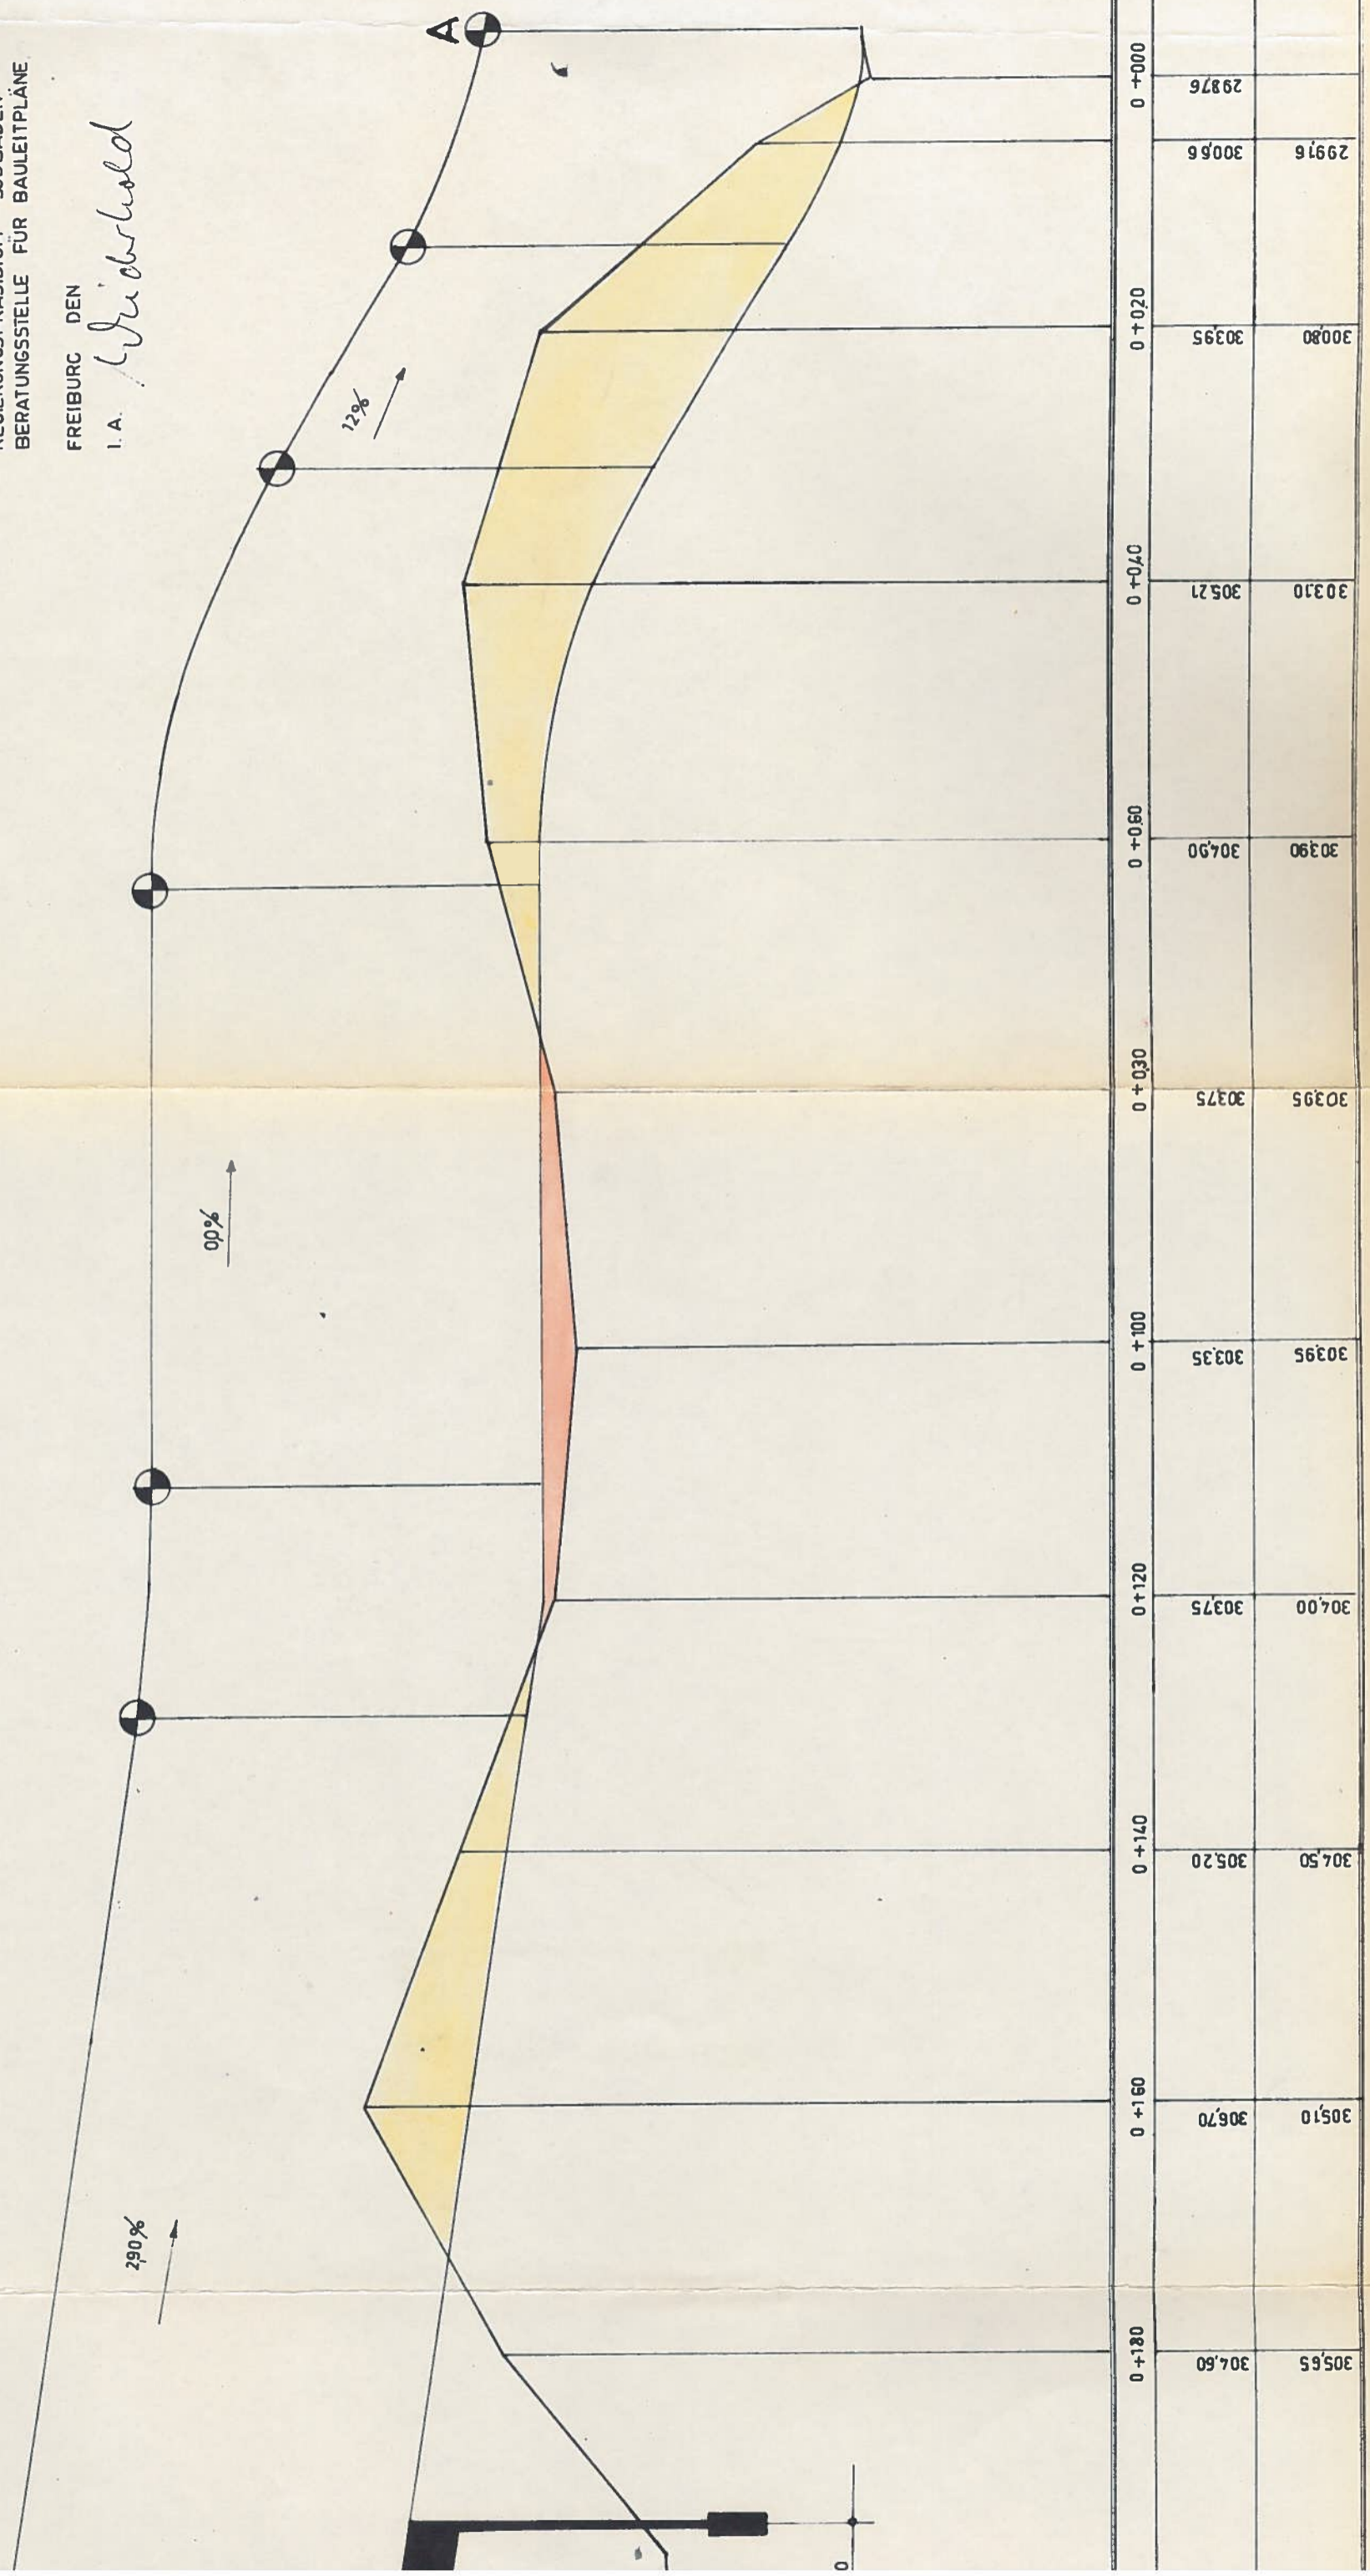

STADT WOLFACH
 GEWANN STRASSBURGERHOF
 MdL = M 1 : 500
 MdH = M 1 : 100

REGIERUNGSPRASIDIUM SÜDBADEN
 BERATUNGSSTELLE FÜR BAULEITPLÄNE

FREIBURG DEN
 I. A. *Wichbold*

305.65	304.60	0 + 180
305.10	306.70	0 + 160
304.50	305.20	0 + 140
304.00	303.75	0 + 120
303.95	303.35	0 + 100
303.95	303.75	0 + 080
303.90	304.90	0 + 060
303.10	305.21	0 + 040
300.80	303.95	0 + 020
299.16	300.66	0 + 000
	298.76	

TT

LÄNGENSCHNITT

29500m ü NN

Station	Height	Height
0 + 331	31165	31200
0 + 320	31165	31168
0 + 300	31075	31090
0 + 280	30960	30990
0 + 260	30855	30873
0 + 240	30740	30760
0 + 220	30685	30685
0 + 200	30600	30653
0 + 180	30550	30625
	30450	30555

GELÄNDEHÖHEN

STRASSENHÖHEN

29100m ü NN