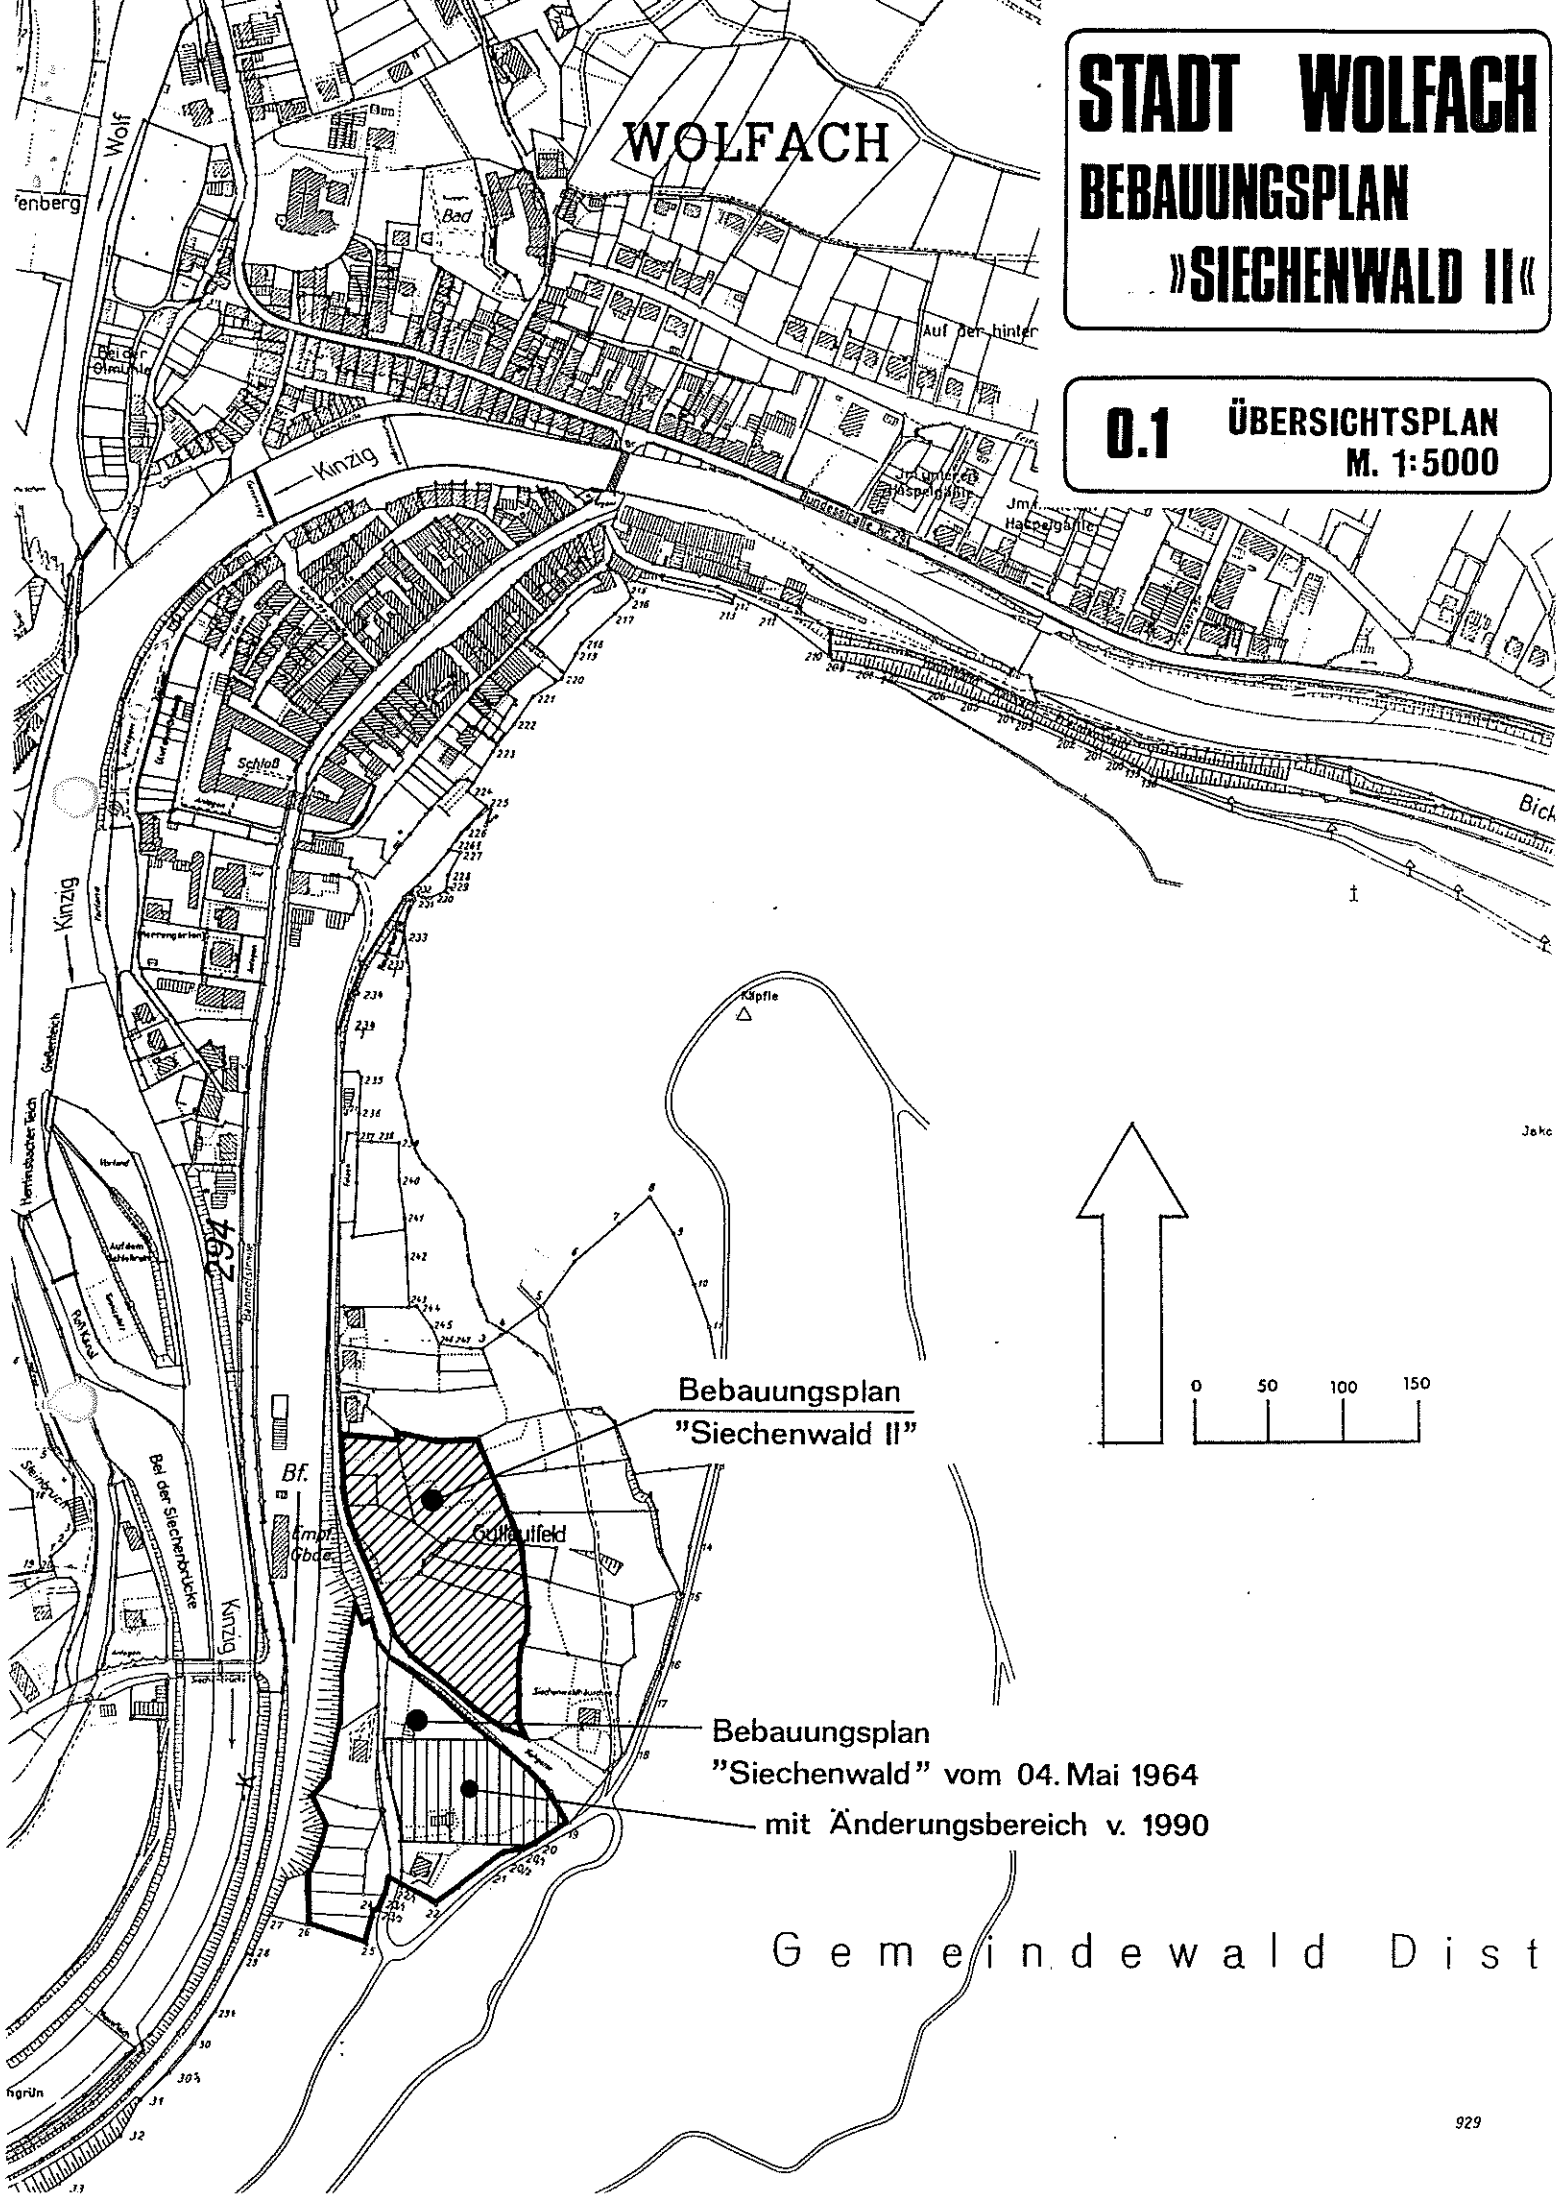

# STADT WOLFACH

### »SIECHENWALD II«

**0.1** ÜBERSICHTSPLAN  
M. 1:5000

Bebauungsplan  
"Siechenwald II"

Bebauungsplan  
"Siechenwald" vom 04. Mai 1964  
mit Änderungsbereich v. 1990

Gemeindewald Dist