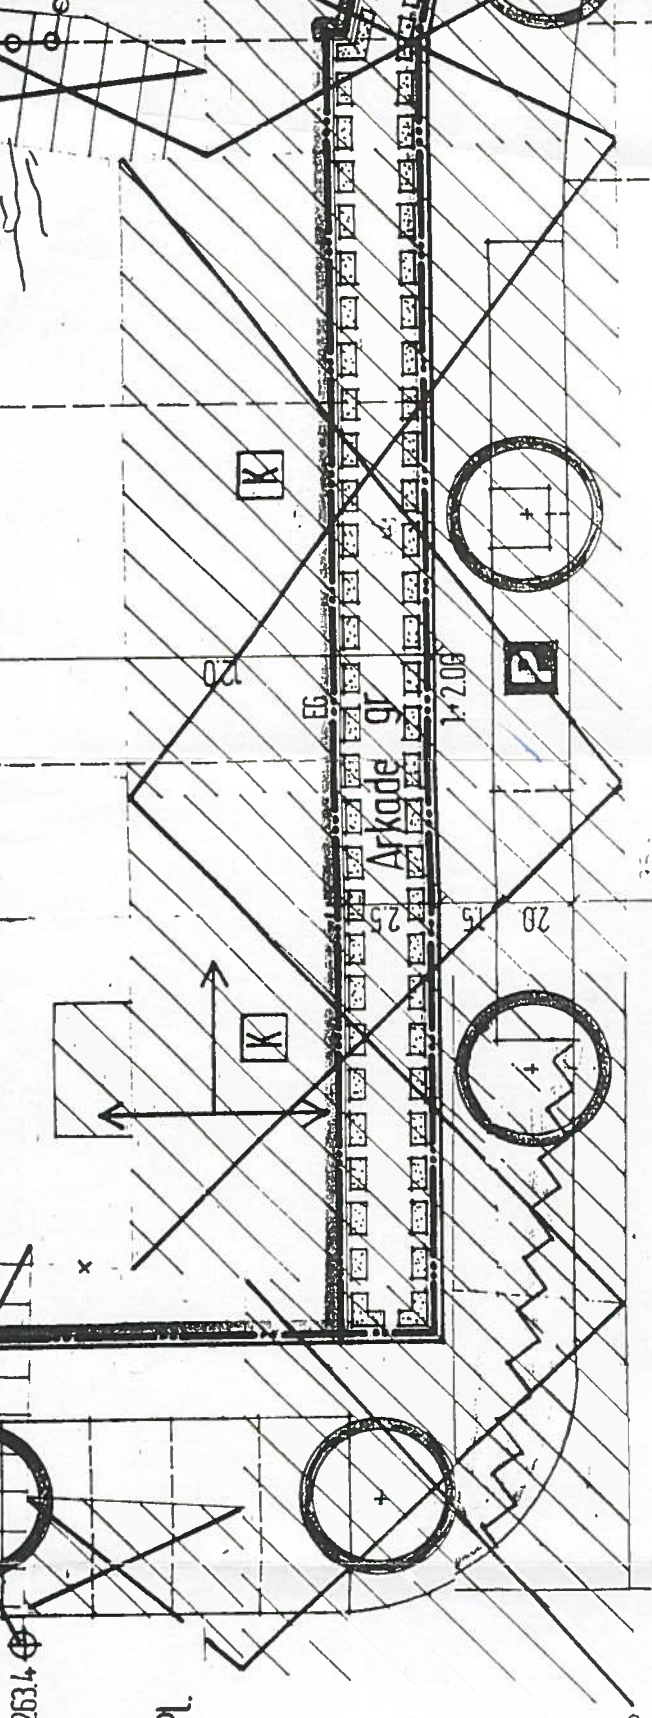

Auszug aus dem Bebauungsplan
Sanierung Vorstadt "Quartier I"

Änderung der Dachneigung
Verschiebung der Baugrenze
in Richtung Dammstraße

(Züfle)
Bürgermeister

Wolfach 16. OKTOBER 1986

Vorstadtstrasse L 96

1:200